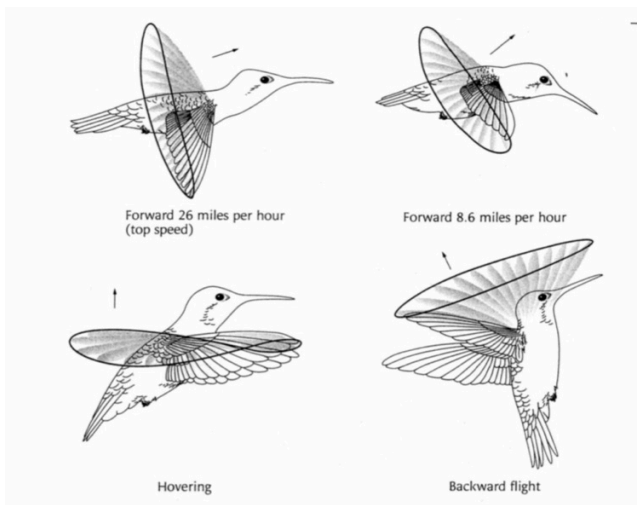

Tarjeta de criatura #8

Colibrí Rufo

- Los colibríes rufos tienen el récord mundial de distancia de migración de colibríes, volando 3.900 millas desde México hasta Alaska o Canadá.
- Los corazones de los colibríes revolotean a 12.000 latidos por minuto. En reposo, respiran 250 respiraciones por minuto.
- Una articulación esférica única en su hombro les permite rotar su ala instantáneamente en cualquier dirección, hasta 180 grados.

- Todo en el colibrí está cuidadosamente equilibrado para maximizar la potencia de vuelo y minimizar el peso. Sus poderosos músculos pectorales ocupan entre el 25 y el 30% de su peso corporal.
- Como un helicóptero, los colibríes pueden flotar, volar hacia los lados y hacia atrás e incluso dar saltos mortales hacia atrás.